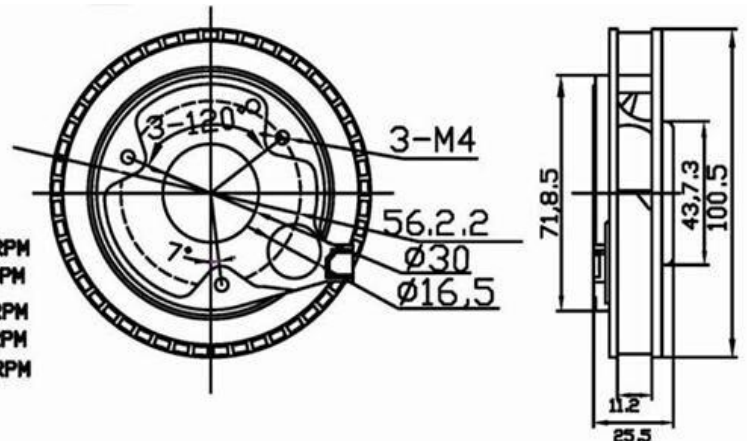

Major Characteristic Parameters

品牌	轴承	电压	启动电压	电流	功率	转速	风量	静压	燥音		
型号	B/S	V	V	A	W	RPM	m3/min	CFM	mm-H2O	Pa	dba
SP12025H12	B/S	12	7.0to13.8	0.08	9.60	3500	2.55	90	38.5	377.5	47.5
SP1225L12	B/S	12	7.0to13.8	0.29	3.48	2500	0.67	24.18	13.16	0.51	31.0
SP1225L24	B/S	24	12.0to27.6	0.15	3.60	2500	0.67	24.18	13.16	0.51	31.0
SP1225M12	B/S	12	7.0to13.8	0.35	4.50	3000	0.81	29.02	15.76	0.61	37.2
SP1225M24	B/S	24	12.0to27.6	0.18	4.32	3000	0.81	29.02	15.76	0.61	37.2
SP1225H12	B/S	12	7.0to13.8	0.41	4.92	3500	0.95	33.85	18.42	0.72	43.5
SP1225H24	B/S	24	12.0to27.6	0.21	5.04	3500	0.95	33.85	18.42	0.72	43.5
SP1225LH12	B/S	12	7.0to13.8	0.47	5.64	4000	1.08	38.68	21.06	0.82	49.7
SP1225LH24	B/S	24	12.0to27.6	0.24	5.76	4000	1.08	38.68	21.06	0.82	49.7
SP1225MH12	B/S	12	7.0to13.8	0.53	6.36	4500	1.22	43.52	23.69	0.92	55.9
SP1225MH24	B/S	24	12.0to27.6	0.27	6.48	4500	1.22	43.52	23.69	0.92	55.9

*Bearing system B: Two Ball Bearing S: Sleeve Bearing