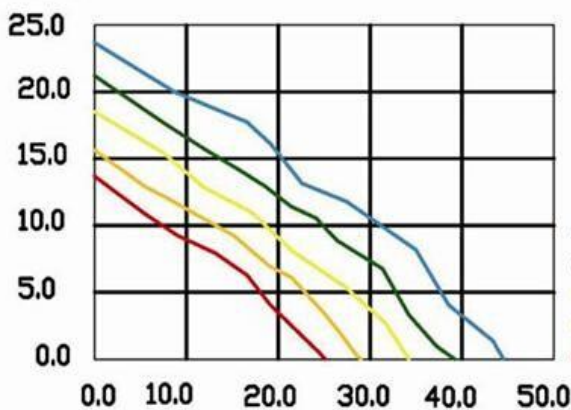

Major Characteristic Parameters

品牌	轴承	电压	启动电压	电流	功率	转速	风量	静压	燥音		
型号	B/S	V	V	A	W	RPM	m3/min	CFM	mm-H2O	Pa	dba
SP12025H12	B/S	12	7.0to13.8	0.08	9.60	3500	2.55	90	38.5	377.5	47.5
SP1225L12	B/S	12	7.0to13.8	0.29	3.48	2500	0.67	24.18	13.16	0.51	31.0
SP1225L24	B/S	24	12.0to27.6	0.15	3.60	2500	0.67	24.18	13.16	0.51	31.0
SP1225M12	B/S	12	7.0to13.8	0.35	4.50	3000	0.81	29.02	15.76	0.61	37.2
SP1225M24	B/S	24	12.0to27.6	0.18	4.32	3000	0.81	29.02	15.76	0.61	37.2
SP1225H12	B/S	12	7.0to13.8	0.41	4.92	3500	0.95	33.85	18.42	0.72	43.5
SP1225H24	B/S	24	12.0to27.6	0.21	5.04	3500	0.95	33.85	18.42	0.72	43.5
SP1225LH12	B/S	12	7.0to13.8	0.47	5.64	4000	1.08	38.68	21.06	0.82	49.7
SP1225LH24	B/S	24	12.0to27.6	0.24	5.76	4000	1.08	38.68	21.06	0.82	49.7
SP1225MH12	B/S	12	7.0to13.8	0.53	6.36	4500	1.22	43.52	23.69	0.92	55.9
SP1225MH24	B/S	24	12.0to27.6	0.27	6.48	4500	1.22	43.52	23.69	0.92	55.9

*Bearing system B: Two Ball Bearing S: Sleeve Bearing